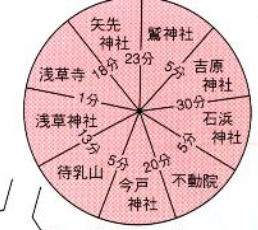

浅草名所七福神

徒歩約2時間
(参詣時間不含)

福祿寿 矢先神社

大黒天 浅草寺

恵比寿 浅草神社

大黒天 浅草寺	浅草2-3-1 ☎3842-0181
恵比須 浅草神社	浅草2-3-1 ☎3844-1575
毘沙門天 待乳山聖天	浅草7-4-1 ☎3874-2030
福祿寿 今戸神社	今戸1-5-22 ☎3872-2703
布袋尊 橋場不動尊	橋場2-14-19 ☎3872-5532
寿老神 石浜神社	荒川区南千住3-28 ☎3801-6425
寿老人 鷲神社	千束3-18-7 ☎3876-1515
弁財天 吉原神社	千束3-20-2 ☎3872-5966
福祿寿 矢先神社	松が谷2-14-1 ☎3844-0652