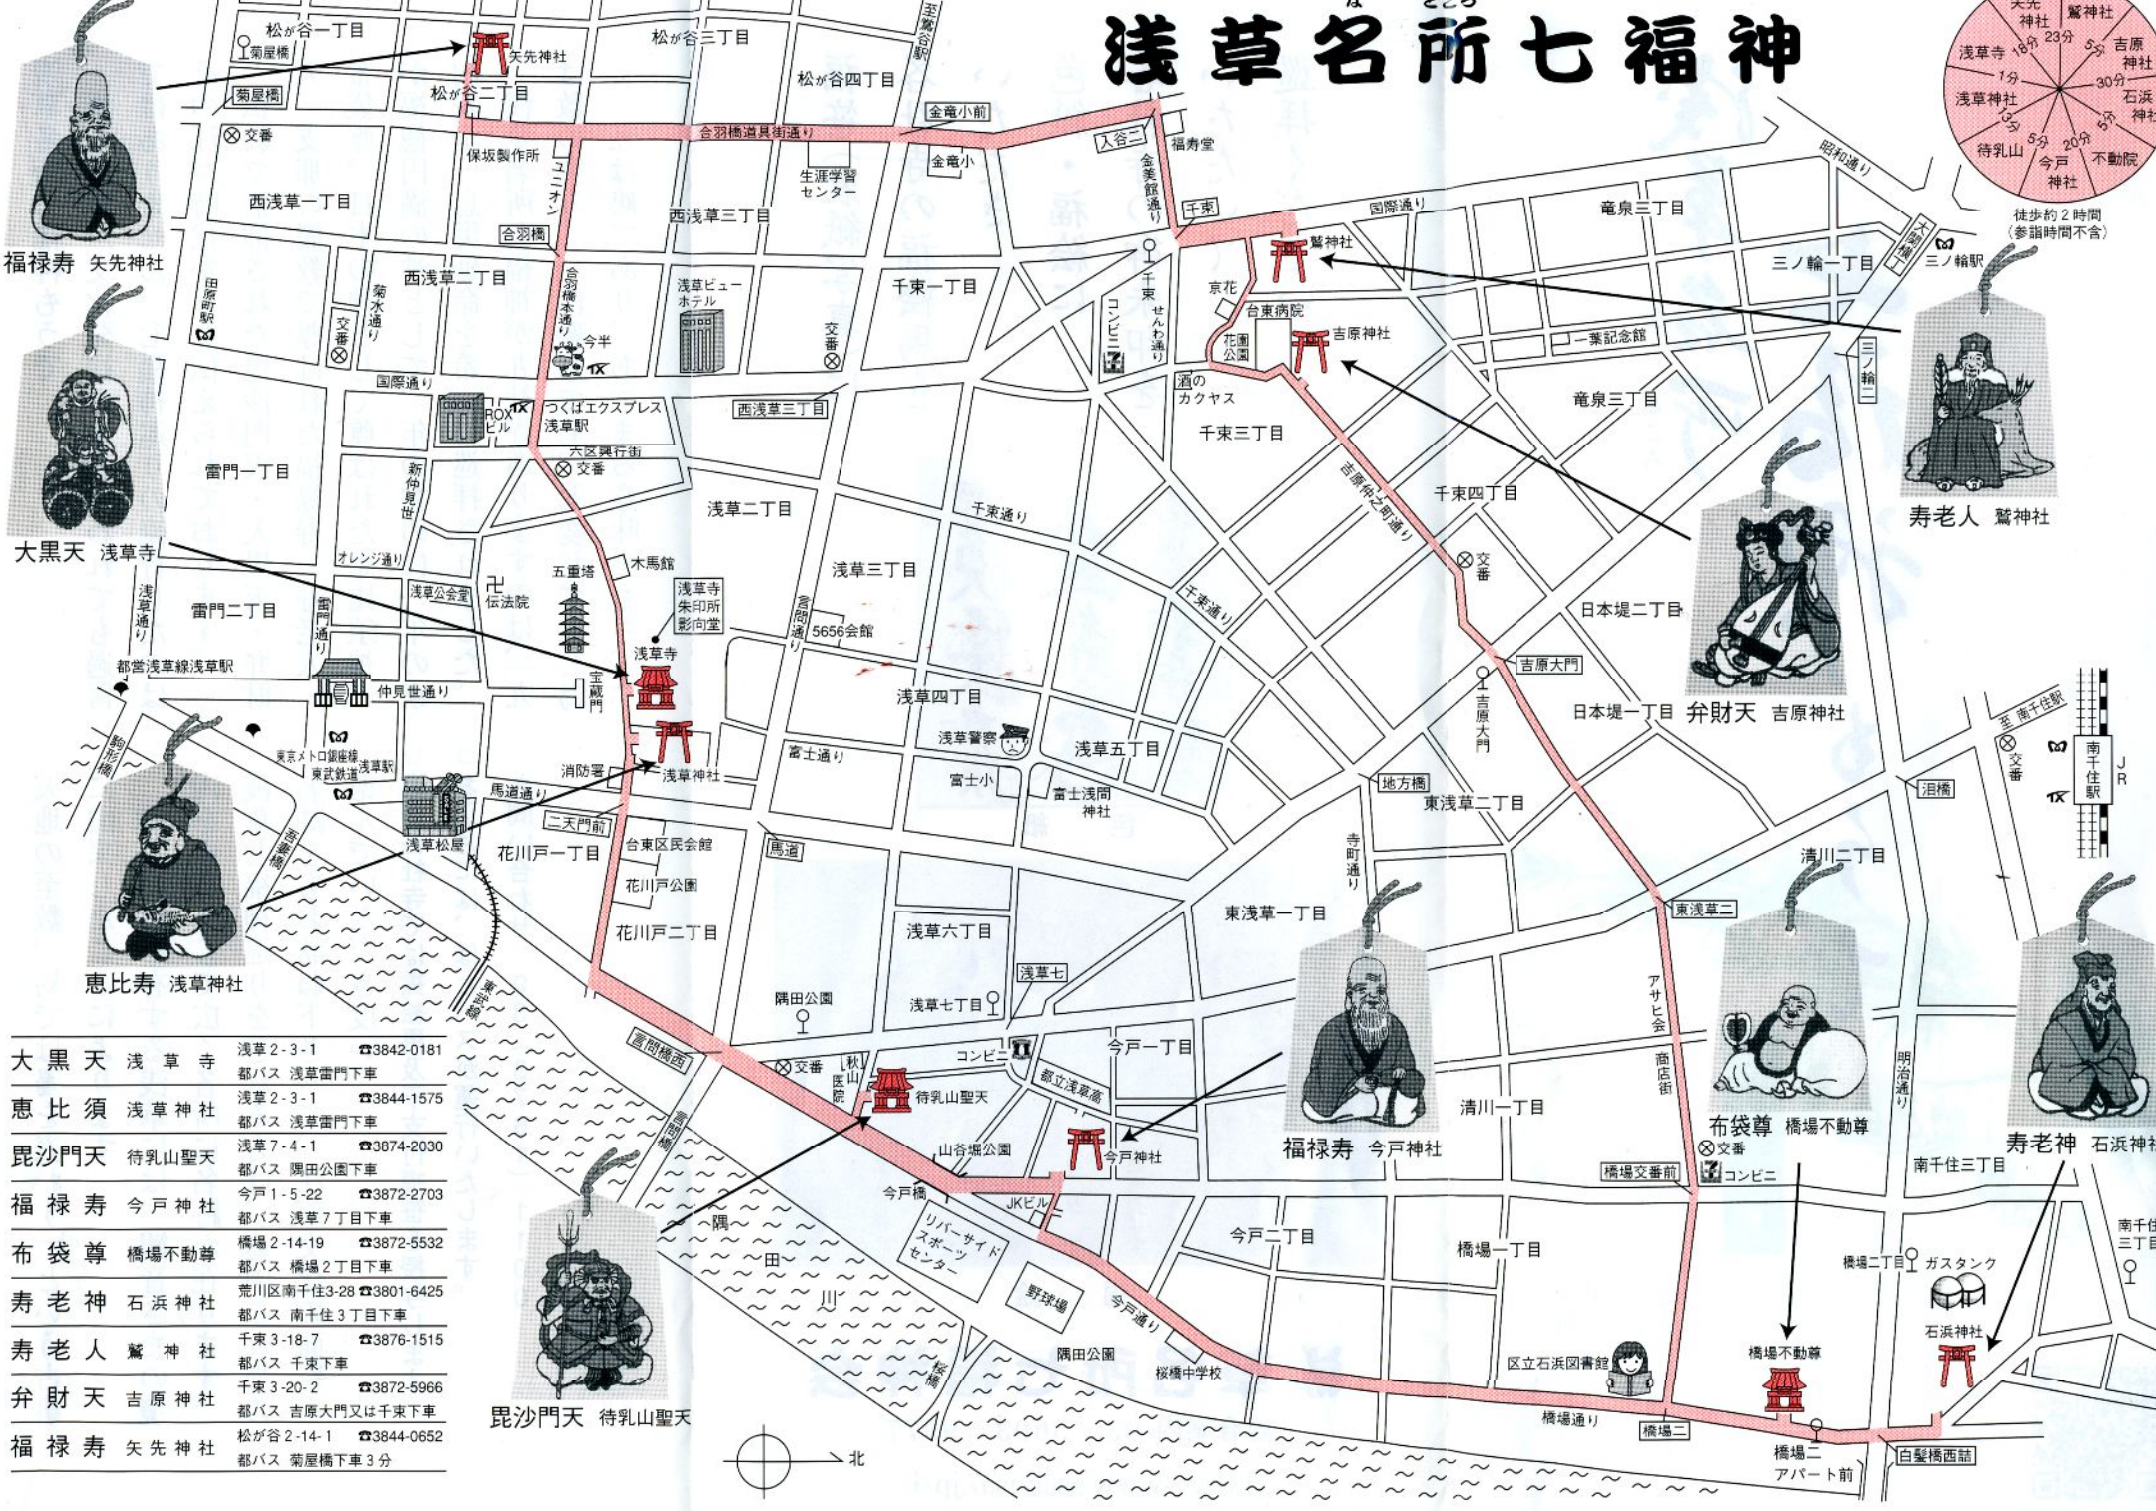

浅草名所七福神

徒歩約2時間
(参詣時間不含)

福祿寿 矢先神社

大黒天 浅草寺

恵比寿 浅草神社

大黒天 浅草寺	浅草2-3-1 ☎3842-0181
恵比須 浅草神社	浅草2-3-1 ☎3844-1575
毘沙門天 待乳山聖天	浅草7-4-1 ☎3874-2030
福祿寿 今戸神社	今戸1-5-22 ☎3872-2703
布袋尊 橋場不動尊	橋場2-14-19 ☎3872-5532
寿老神 石浜神社	荒川区南千住3-28 ☎3801-6425
寿老人 鷲神社	千束3-18-7 ☎3876-1515
弁財天 吉原神社	千束3-20-2 ☎3872-5966
福祿寿 矢先神社	松が谷2-14-1 ☎3844-0652

毘沙門天 待乳山聖天

寿老人 鷲神社

日本堤二丁目 弁財天 吉原神社

布袋尊 橋場不動尊

福祿寿 今戸神社

寿老神 石浜神社